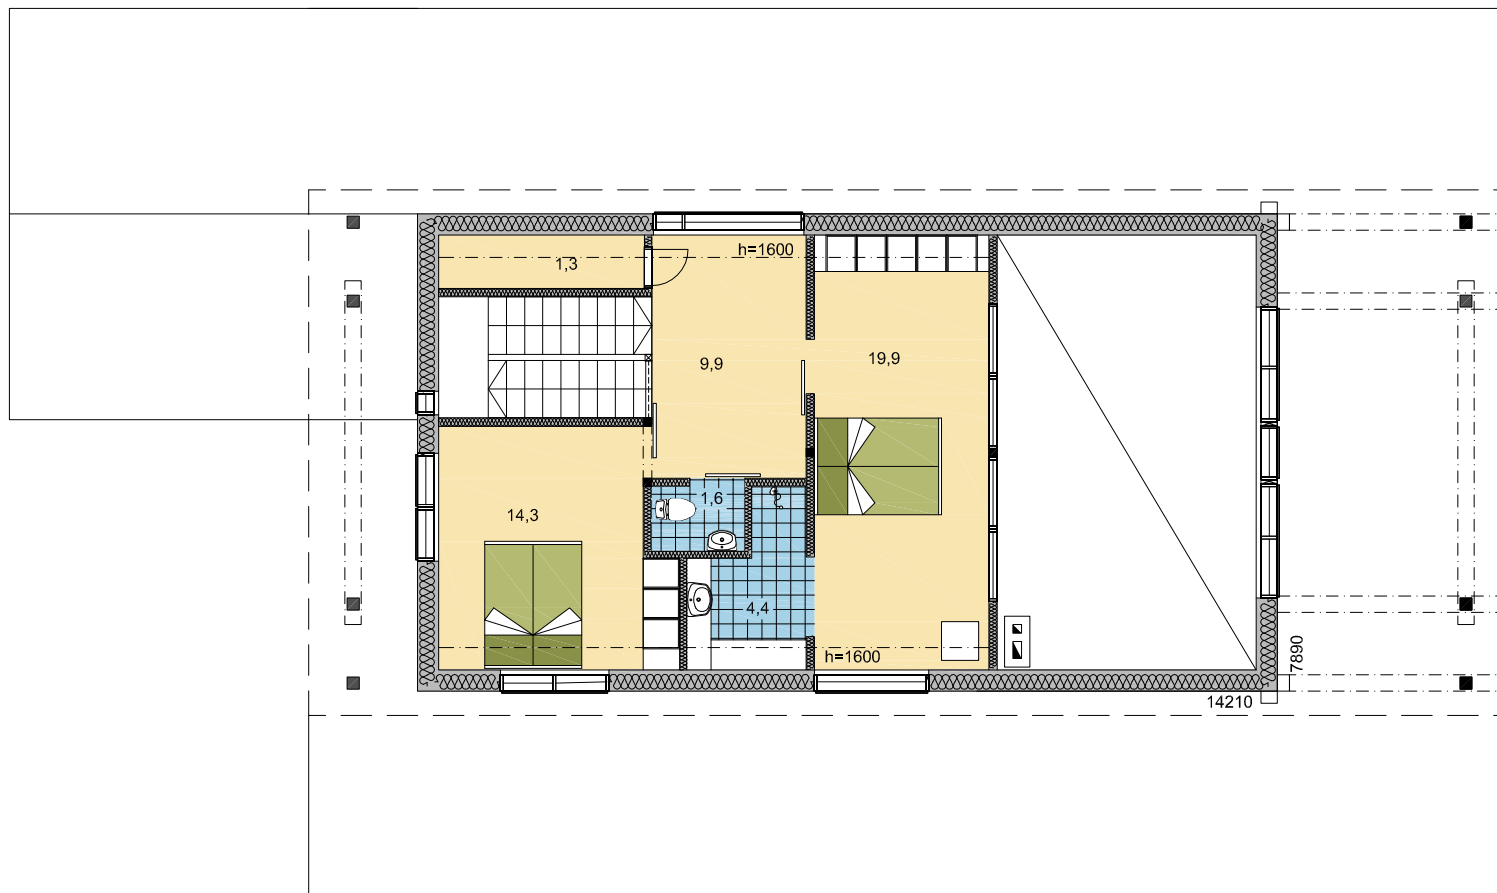

# PEGASUS

I ЭТАЖ

ОБЩАЯ ПЛОЩАДЬ 314,9 м<sup>2</sup>  
 ПЛОЩАДЬ ПОЛА 216,3 м<sup>2</sup>  
 ПЛОЩАДЬ ТЕРРАСЫ И БАЛКОНА 77,6 м<sup>2</sup>  
 НАВЕС ДЛЯ МАШИНЫ 21,0 м<sup>2</sup>

# PEGASUS

II ЭТАЖ

ОБЩАЯ ПЛОЩАДЬ	314,9 м <sup>2</sup>
ПЛОЩАДЬ ПОЛА	216,3 м <sup>2</sup>
ПЛОЩАДЬ ТЕРРАСЫ И БАЛКОНА	77,6 м <sup>2</sup>
НАВЕС ДЛЯ МАШИНЫ	21,0 м <sup>2</sup>

PEGASUS