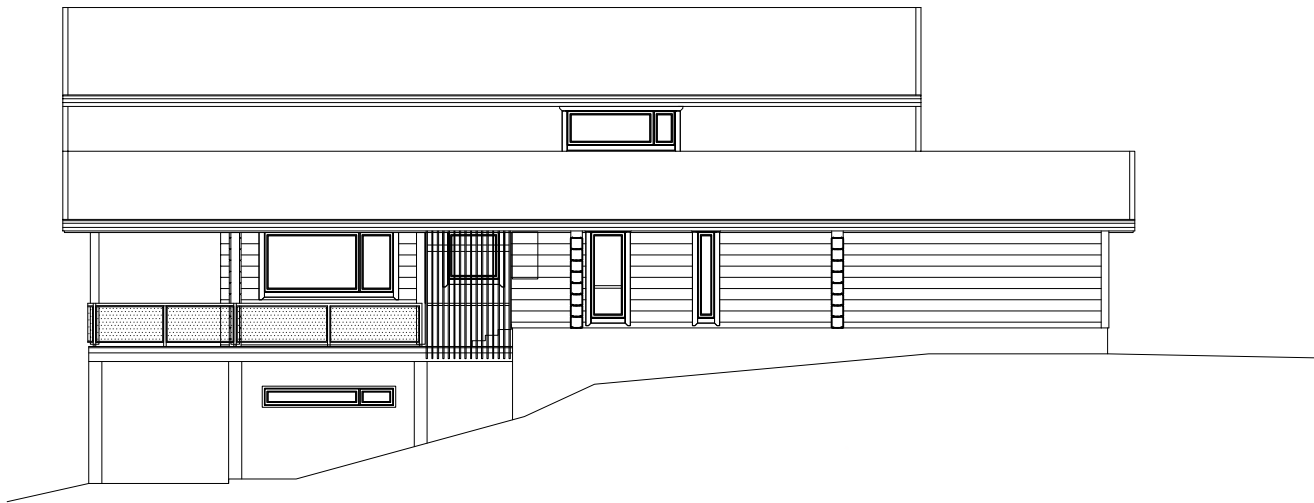

# PEGASUS

I ЭТАЖ

ОБЩАЯ ПЛОЩАДЬ 314,9 м<sup>2</sup>  
 ПЛОЩАДЬ ПОЛА 216,3 м<sup>2</sup>  
 ПЛОЩАДЬ ТЕРРАСЫ И БАЛКОНА 77,6 м<sup>2</sup>  
 НАВЕС ДЛЯ МАШИНЫ 21,0 м<sup>2</sup>

# PEGASUS

II ЭТАЖ

ОБЩАЯ ПЛОЩАДЬ	314,9 м <sup>2</sup>
ПЛОЩАДЬ ПОЛА	216,3 м <sup>2</sup>
ПЛОЩАДЬ ТЕРРАСЫ И БАЛКОНА	77,6 м <sup>2</sup>
НАВЕС ДЛЯ МАШИНЫ	21,0 м <sup>2</sup>

PEGASUS