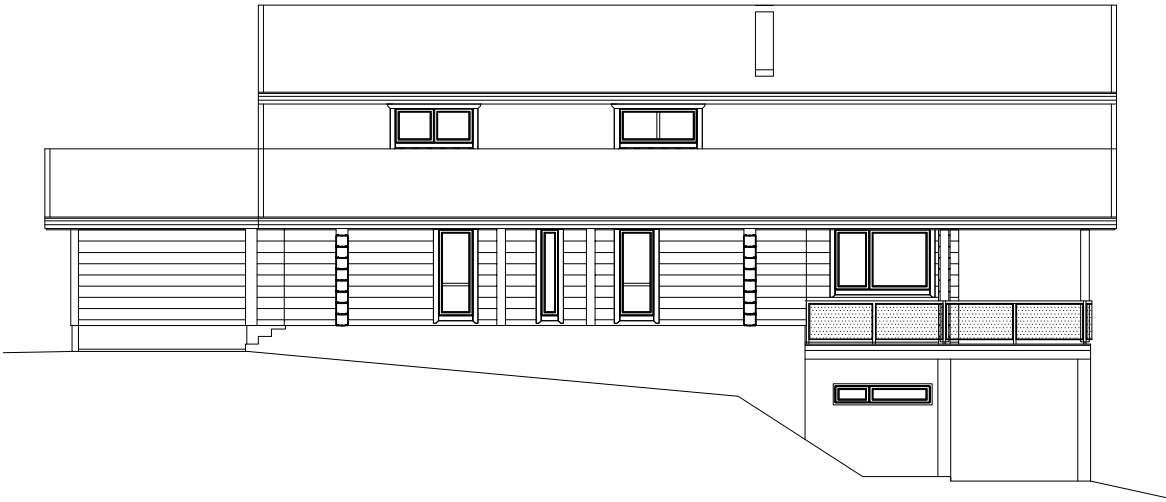

# PEGASUS

I ЭТАЖ

ОБЩАЯ ПЛОЩАДЬ 314,9 м<sup>2</sup>  
 ПЛОЩАДЬ ПОЛА 216,3 м<sup>2</sup>  
 ПЛОЩАДЬ ТЕРРАСЫ И БАЛКОНА 77,6 м<sup>2</sup>  
 НАВЕС ДЛЯ МАШИНЫ 21,0 м<sup>2</sup>

# PEGASUS

II ЭТАЖ

ОБЩАЯ ПЛОЩАДЬ	314,9 м <sup>2</sup>
ПЛОЩАДЬ ПОЛА	216,3 м <sup>2</sup>
ПЛОЩАДЬ ТЕРРАСЫ И БАЛКОНА	77,6 м <sup>2</sup>
НАВЕС ДЛЯ МАШИНЫ	21,0 м <sup>2</sup>

PEGASUS